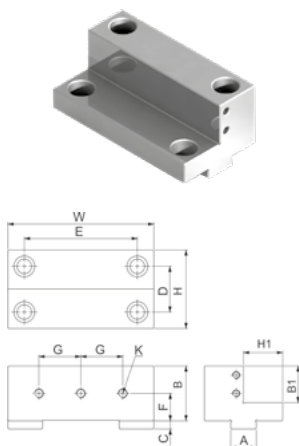

Ersatzbacken für Schraubstöcke Typ MC2

Spare jaws for vices type MC2

Feste Blockbacke, Stück

Fixed jaw, piece

| Größe / Size | A mm | H mm | C mm | D mm | E mm | B mm | W mm | Art.-Nr. / Order no. | EUR |
|-----------------|---------|---------|---------|---------|---------|---------|---------|-------------------------|--------|
| 125 | 24 | 78 | 8 | 45 | 88 | 45 | 125 | 14-HJ-125 | 150,70 |
| 160 | 28 | 86 | 9 | 50 | 124 | 45 | 160 | 14-HJ-160 | 167,90 |
| 200 | 28 | 100 | 9 | 62 | 140 | 55 | 200 | 14-HJ-200 | 187,60 |

Bewegliche Blockbacke, Stück

Movable jaw, piece

| Größe / Size | A mm | H mm | C mm | D mm | E mm | B mm | W mm | Art.-Nr. / Order no. | EUR |
|-----------------|---------|---------|---------|---------|---------|---------|---------|-------------------------|--------|
| 125 | 24 | 76 | 8 | 42 | 35 | 45 | 125 | 14-BHJ-125 | 150,70 |
| 160 | 28 | 86 | 9 | 50 | 56 | 45 | 160 | 14-BHJ-160 | 167,90 |
| 200 | 28 | 98 | 9 | 59 | 62 | 55 | 200 | 14-BHJ-200 | 187,60 |

Feste Stufenbacke, Stück

Stepped jaw, fixed, piece

| Größe / Size | A mm | H mm | H1 mm | C mm | D mm | E mm | B mm | B1 mm | W mm | Art.-Nr. / Order no. | EUR |
|-----------------|---------|---------|----------|---------|---------|---------|---------|----------|---------|-------------------------|--------|
| 125 | 24 | 78 | 38 | 8 | 45 | 88 | 50 | 32 | 125 | 14-LJ-125 | 238,80 |
| 160 | 28 | 86 | 43 | 8 | 50 | 124 | 60 | 40 | 160 | 14-LJ-160 | 238,80 |
| 200 | 28 | 98 | 49 | 9 | 62 | 140 | 70 | 45 | 200 | 14-LJ-200 | 272,90 |