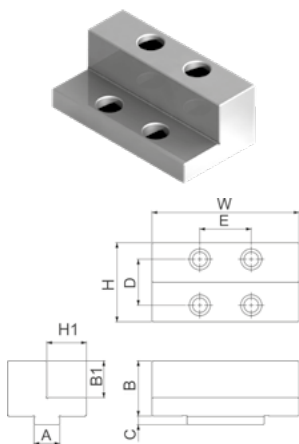

Ersatzbacken für Schraubstöcke Typ MC2

Spare jaws for vices type MC2

Feste Blockbacke, Stück

Fixed jaw, piece

| Größe / Size | A mm | H mm | C mm | D mm | E mm | B mm | W mm | Art.-Nr. / Order no. | EUR |
|-----------------|---------|---------|---------|---------|---------|---------|---------|-------------------------|--------|
| 125 | 24 | 78 | 8 | 45 | 88 | 45 | 125 | 14-HJ-125 | 150,70 |
| 160 | 28 | 86 | 9 | 50 | 124 | 45 | 160 | 14-HJ-160 | 167,90 |
| 200 | 28 | 100 | 9 | 62 | 140 | 55 | 200 | 14-HJ-200 | 187,60 |

Bewegliche Blockbacke, Stück

Movable jaw, piece

| Größe / Size | A mm | H mm | C mm | D mm | E mm | B mm | W mm | Art.-Nr. / Order no. | EUR |
|-----------------|---------|---------|---------|---------|---------|---------|---------|-------------------------|--------|
| 125 | 24 | 76 | 8 | 42 | 35 | 45 | 125 | 14-BHJ-125 | 150,70 |
| 160 | 28 | 86 | 9 | 50 | 56 | 45 | 160 | 14-BHJ-160 | 167,90 |
| 200 | 28 | 98 | 9 | 59 | 62 | 55 | 200 | 14-BHJ-200 | 187,60 |

Feste Stufenbacke, Stück

Stepped jaw, fixed, piece

| Größe / Size | A mm | H mm | H1 mm | C mm | D mm | E mm | B mm | B1 mm | W mm | Art.-Nr. / Order no. | EUR |
|-----------------|---------|---------|----------|---------|---------|---------|---------|----------|---------|-------------------------|--------|
| 125 | 24 | 78 | 38 | 8 | 45 | 88 | 50 | 32 | 125 | 14-LJ-125 | 238,80 |
| 160 | 28 | 86 | 43 | 8 | 50 | 124 | 60 | 40 | 160 | 14-LJ-160 | 238,80 |
| 200 | 28 | 98 | 49 | 9 | 62 | 140 | 70 | 45 | 200 | 14-LJ-200 | 272,90 |