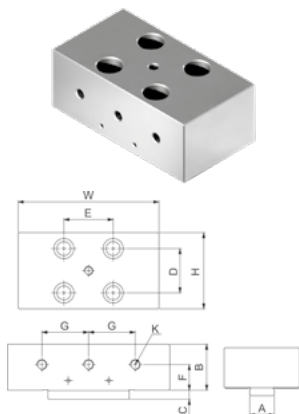

Ersatzbacken für Schraubstöcke Typ MC2

Spare jaws for vices type MC2

Feste Blockbacke, Stück

Fixed jaw, piece

| Größe / Size | A mm | H mm | C mm | D mm | E mm | B mm | W mm | Art.-Nr. / Order no. | EUR |
|-----------------|---------|---------|---------|---------|---------|---------|---------|-------------------------|--------|
| 125 | 24 | 78 | 8 | 45 | 88 | 45 | 125 | 14-HJ-125 | 150,70 |
| 160 | 28 | 86 | 9 | 50 | 124 | 45 | 160 | 14-HJ-160 | 167,90 |
| 200 | 28 | 100 | 9 | 62 | 140 | 55 | 200 | 14-HJ-200 | 187,60 |

Bewegliche Blockbacke, Stück

Movable jaw, piece

| Größe / Size | A mm | H mm | C mm | D mm | E mm | B mm | W mm | Art.-Nr. / Order no. | EUR |
|-----------------|---------|---------|---------|---------|---------|---------|---------|-------------------------|--------|
| 125 | 24 | 76 | 8 | 42 | 35 | 45 | 125 | 14-BHJ-125 | 150,70 |
| 160 | 28 | 86 | 9 | 50 | 56 | 45 | 160 | 14-BHJ-160 | 167,90 |
| 200 | 28 | 98 | 9 | 59 | 62 | 55 | 200 | 14-BHJ-200 | 187,60 |

Feste Stufenbacke, Stück

Stepped jaw, fixed, piece

| Größe / Size | A mm | H mm | H1 mm | C mm | D mm | E mm | B mm | B1 mm | W mm | Art.-Nr. / Order no. | EUR |
|-----------------|---------|---------|----------|---------|---------|---------|---------|----------|---------|-------------------------|--------|
| 125 | 24 | 78 | 38 | 8 | 45 | 88 | 50 | 32 | 125 | 14-LJ-125 | 238,80 |
| 160 | 28 | 86 | 43 | 8 | 50 | 124 | 60 | 40 | 160 | 14-LJ-160 | 238,80 |
| 200 | 28 | 98 | 49 | 9 | 62 | 140 | 70 | 45 | 200 | 14-LJ-200 | 272,90 |